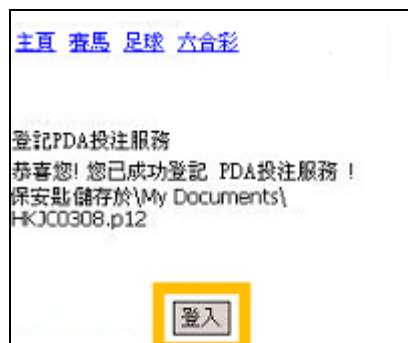

首次登記

- 1 使用 PDA 前往網站 pda.hkjc.com，然後點選"首次登記"
- 2 儲入投注戶口號碼、身份證號碼或護照號碼，以及電郵地址，再點選"下一步"

- 3 儲入投注戶口密碼及自選 PDA 投注服務密碼，再點選"下一步"
- 4 恭喜！你已成功登記 PDA 投注服務！請即點選"登入"享用服務！

登入

- 1 使用 PDA 前往網站 pda.hkjc.com，然後點選"登入"

English
請選擇:
賽馬 足球 六合彩
戶口紀錄 是次交易紀錄 戶口結餘
轉賬服務
登入
首次登記
在此PDA啓動PDA投注服務
處理/傳送注項 (0)