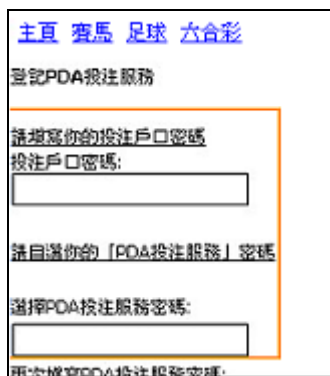

首次登記

- 1 使用 PDA 前往網站 pda.hkjc.com，然後點選"首次登記"
- 2 儲入投注戶口號碼、身份證號碼或護照號碼，以及電郵地址，再點選"下一步"

- 3 儲入投注戶口密碼及自選 PDA 投注服務密碼，再點選"下一步"
- 4 恭喜！你已成功登記 PDA 投注服務！請即點選"登入"享用服務！

登入

- 1 使用 PDA 前往網站 pda.hkjc.com，然後點選"登入"

English
請選擇:
賽馬 足球 六合彩
戶口紀錄 是次交易紀錄 戶口結餘
轉賬服務
登入
首次登記
在此PDA啓動PDA投注服務
處理/傳送注項 (0)